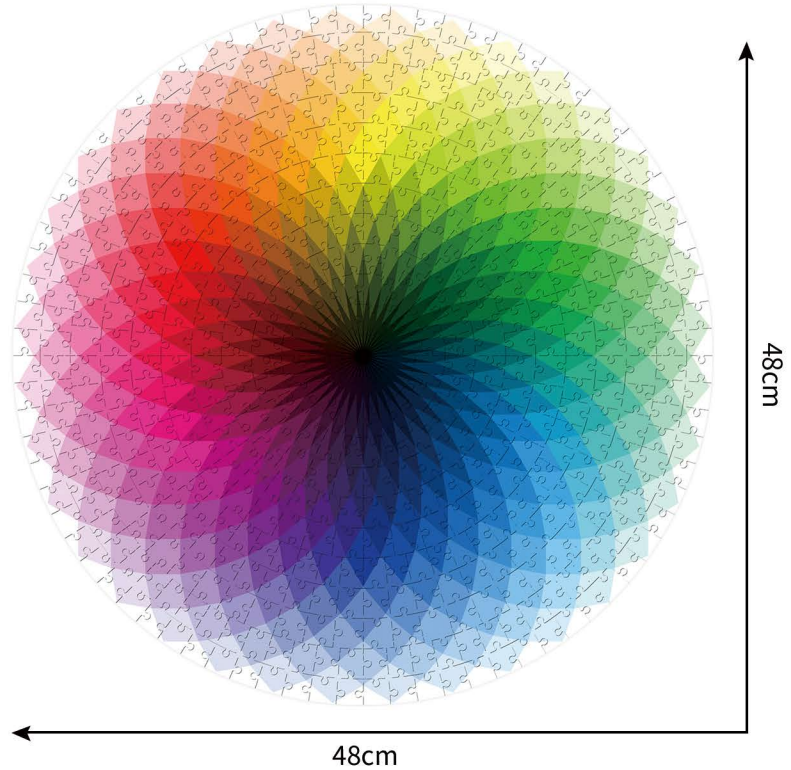

JIGSAW PUZZLE

500PCS RAINBOW PUZZLES 500块彩虹圆拼图

货号 / ITEM NO. : ZC-JS005

成品尺寸 / MODEL SIZE: 480mm × 480mm

单箱36款拼图 / Single box 36 box puzzle

材料 / MATERIAL: CCNB+Grey card board

MOQ : 1000PCS

SAME SIZE STYLE 同尺寸款式