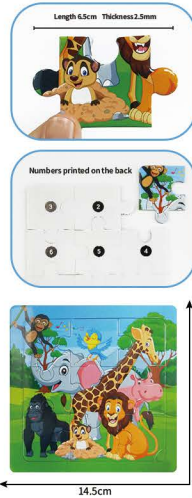

# JIGSAW PUZZLE

## CARTOON FRAME PUZZLE 卡通框式大拼图

货号 / ITEM NO. : ZC-18001

成品尺寸 / MODEL SIZE:

18.5 × 2.5 × 18.5 cm

片材尺寸及片数

材料 / MATERIAL:

灰卡板 Gray card board

MOQ : 1000PCS