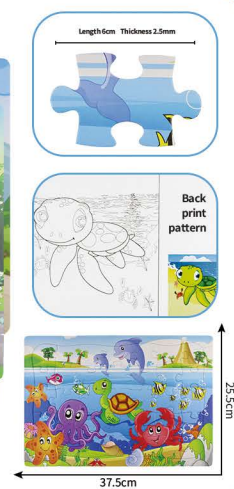

# JIGSAW PUZZLE

## CARTOON FRAME PUZZLE 卡通框式大拼图

货号 / ITEM NO. : ZC-18001

成品尺寸 / MODEL SIZE:

18.5 × 2.5 × 18.5 cm

片材尺寸及片数

材料 / MATERIAL:

灰卡板 Gray card board

MOQ : 1000PCS