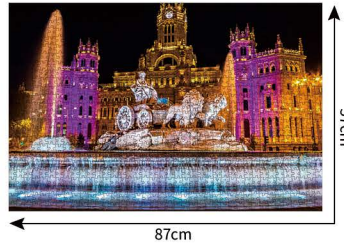

JIGSAW PUZZLE

MADRID FOUNTAIN 马德里喷泉拼图1500片

货号 / ITEM NO. : ZC-W87001
成品尺寸 / MODEL SIZE:
87cm × 57cm
材料 / SPECIFICATIONS: 1500pcs
规格 / MATERIAL: Wooden Puzzle
MOQ : 500PCS