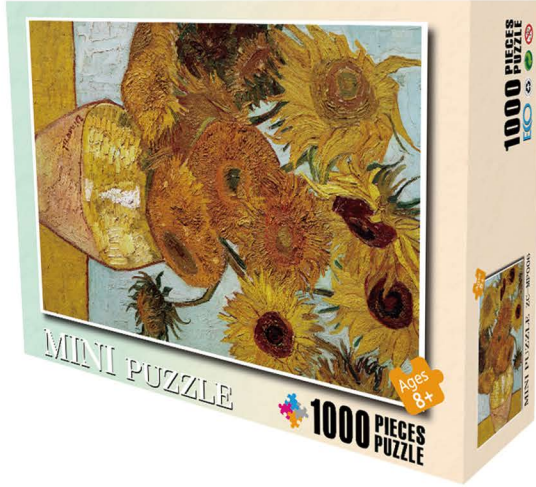

JIGSAW PUZZLE