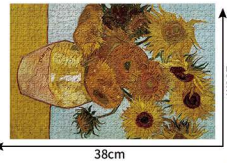

每片宽度约 1.5cm
Width of each piece About 1.5cm

SUNFLOWER PUZZLE 向日葵迷你拼图1000片

货号 / ITEM NO. : ZC-MP006

成品尺寸 / MODEL SIZE:

38 × 26 cm

片材尺寸及片数

规格 / SPECIFICATIONS

1000pcs

MOQ : 1000PCS