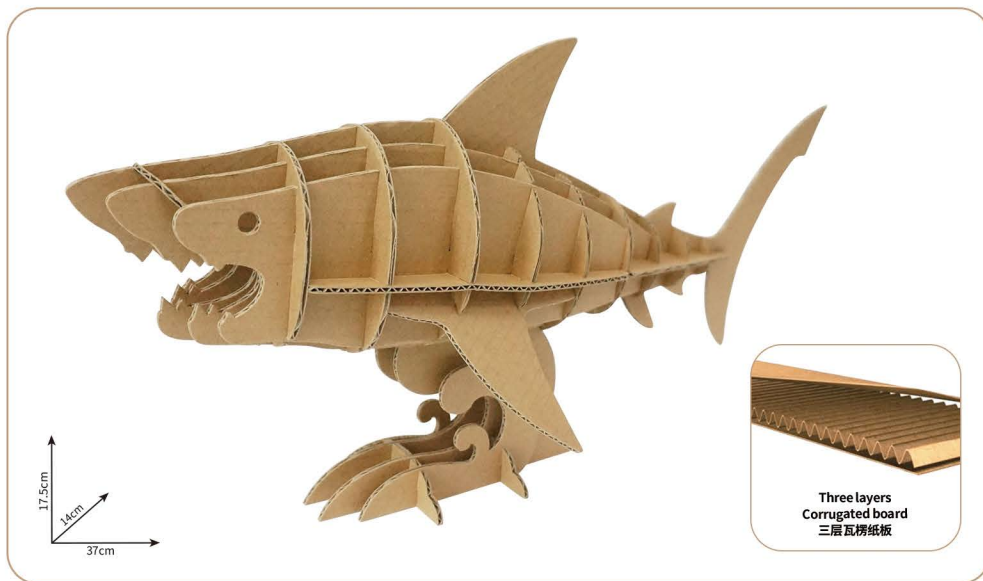

3D CORRUGATED PUZZLE 【ANIMAL】

SHARK PUZZLE 鲨鱼

货号 / ITEM NO. : CS162

成品尺寸 / MODEL SIZE:
37cm × 14cm × 17.5cm

毛重净重 / G.W N.W : 42 G

片材尺寸及片数 / SHEET SIZE & QTY :
28cm × 19cm / 4片 (sheets)

外箱规格 / Master Carton Size :
41cm × 30cm × 29cm

装箱数量 / PCS/CTN : 60
MOQ : 3000PCS