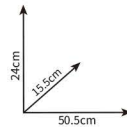

装箱数量 / PCS/CTN : 24

MOQ : 3000PCS

PERCH 3D PUZZLE 鲈鱼拼图

货号 / ITEM NO. : CS177

成品尺寸 / MODEL SIZE:

50.5cm × 15.5cm × 24cm

片材尺寸及片数 / SHEET SIZE & QTY :

45cm × 36cm / 4片 (sheets)

外箱规格 / Master Carton Size :

41cm × 30cm × 37cm

装箱数量 / PCS/CTN : 24

MOQ : 3000PCS

Fish width up to 50.5cm 鱼宽度高达 50.5cm

Realistic animal models
逼真动物模型

3D CORRUGATED PUZZLE 【ANCIENT CREATURE】

FIERY DRAGON 火龙