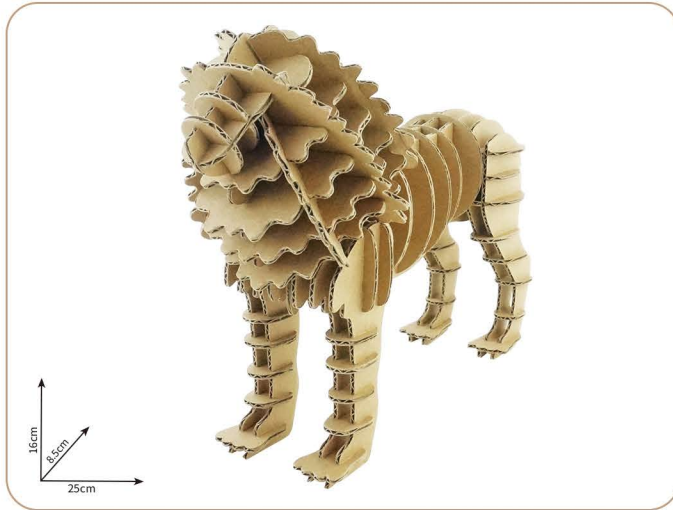

3D CORRUGATED PUZZLE 【ANIMAL】

3D LION狮子

货号 / ITEM NO. : CS155 成品尺寸 / MODEL SIZE: 25 × 8.5 × 16cm
MATERIAL: CARDBOARD MOQ: 3000PCS
片材尺寸及片数SHEET SIZE & QTY: 28cm × 19cm / 4片 (sheets)