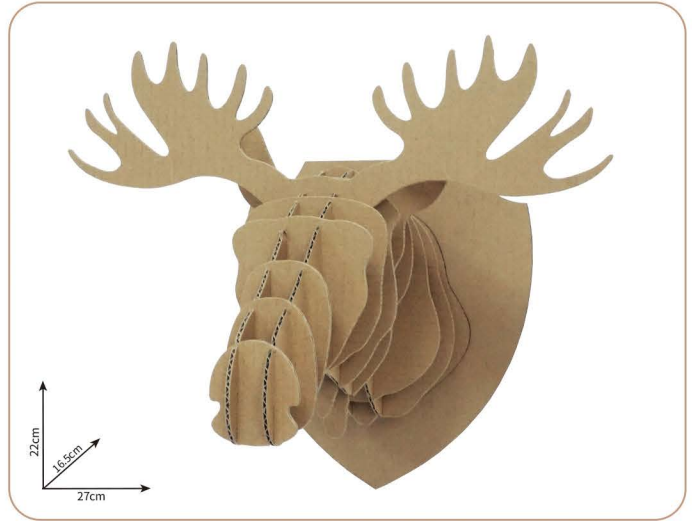

TIGER HEAD虎头

货号 / ITEM NO. : CS166 成品尺寸 / MODEL SIZE: 19 × 13 × 18cm
MATERIAL: CARDBOARD MOQ: 3000PCS
片材尺寸及片数SHEET SIZE & QTY: 28cm × 19cm / 4片 (sheets)

3D CORRUGATED PUZZLE 【ANIMAL HEAD】

RHINO HEAD犀牛头

货号 / ITEM NO. : CS142 成品尺寸 / MODEL SIZE: 12.3cm × 17cm × 17.5cm
MATERIAL: CARDBOARD MOQ : 3000PCS
片材尺寸及片数 SHEET SIZE & QTY : 28cm × 19cm / 4片 (sheets)

MOOSEHEAD驼鹿头

货号 / ITEM NO. : CS152 成品尺寸 / MODEL SIZE: 27cm × 16.5cm × 22cm
MATERIAL: CARDBOARD MOQ : 3000PCS
片材尺寸及片数 SHEET SIZE & QTY : 28cm × 19cm / 4片 (sheets)

DEER HEAD 鹿头

货号 / ITEM NO. : CS421
成品尺寸 / MODEL SIZE:
19cm × 21.5cm × 47cm
片材尺寸及片数 / SHEET SIZE & QTY :
28cm × 19cm / 8片 (sheets)
外箱规格 / Master Carton Size :
41cm × 30cm × 29cm
装箱数量 / PCS/CTN : 60
MOQ : 3000PCS