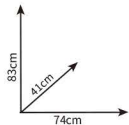

3D CORRUGATED PUZZLE 【GRAFFITI】

Customize Pattern 定制图案

PANDA CARDBOARD TOY 熊猫套头玩具

货号 / ITEM NO. : CLG002

成品尺寸 / MODEL SIZE:
58cm × 62cm × 76cm

外箱规格 / Master Carton Size :
41cm × 30cm × 37cm

装箱数量 / PCS/CTN : 60
MOQ : 3000PCS