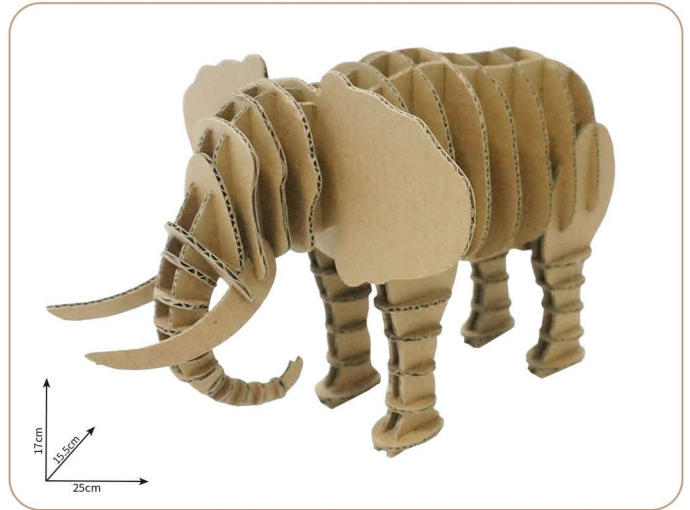

MATERIAL: CARDBOARD MOQ: 3000PCS

片材尺寸及片数 SHEET SIZE & QTY: 28cm × 19cm / 4片 (sheets)

3D CORRUGATED PUZZLE 【ANIMAL】

3D LION狮子

货号 / ITEM NO. : CS155 成品尺寸 / MODEL SIZE: 25 × 8.5 × 16cm
MATERIAL: CARDBOARD MOQ: 3000PCS
片材尺寸及片数SHEET SIZE & QTY: 28cm × 19cm / 4片 (sheets)