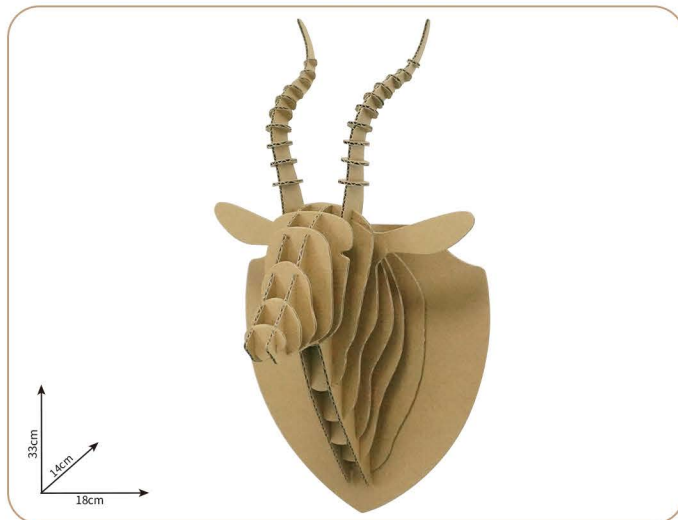

MOOSEHEAD驼鹿头

货号 / ITEM NO. : CS152 成品尺寸 / MODEL SIZE: 27cm × 16.5cm × 22cm
MATERIAL: CARDBOARD MOQ : 3000PCS
片材尺寸及片数 SHEET SIZE & QTY : 28cm × 19cm / 4片 (sheets)

DEER HEAD 鹿头

货号 / ITEM NO. : CS421
成品尺寸 / MODEL SIZE:
19cm × 21.5cm × 47cm
片材尺寸及片数 / SHEET SIZE & QTY :
28cm × 19cm / 8片 (sheets)
外箱规格 / Master Carton Size :
41cm × 30cm × 29cm
装箱数量 / PCS/CTN : 60
MOQ : 3000PCS

3D CORRUGATED PUZZLE 【ANIMAL HEAD】

BROWN BEAR HEAD 棕熊头

货号 / ITEM NO. : CS163

成品尺寸 / MODEL SIZE:

14.5cm × 17.5cm × 17.5cm

片材尺寸及片数 / SHEET SIZE & QTY :

28cm × 19cm / 4片 (sheets)

外箱规格 / Master Carton Size :

41cm × 30cm × 37cm

装箱数量 / PCS/CTN : 60

MOQ : 3000PCS

ANTELOPE HEAD羚羊头

货号 / ITEM NO. : CS157 成品尺寸 / MODEL SIZE: 18cm × 14cm × 33cm

材料 / MATERIAL: CARDBOARD MOQ: 3000PCS

片材尺寸及片数 SHEET SIZE & QTY : 21cm × 28cm / 4片 (sheets)