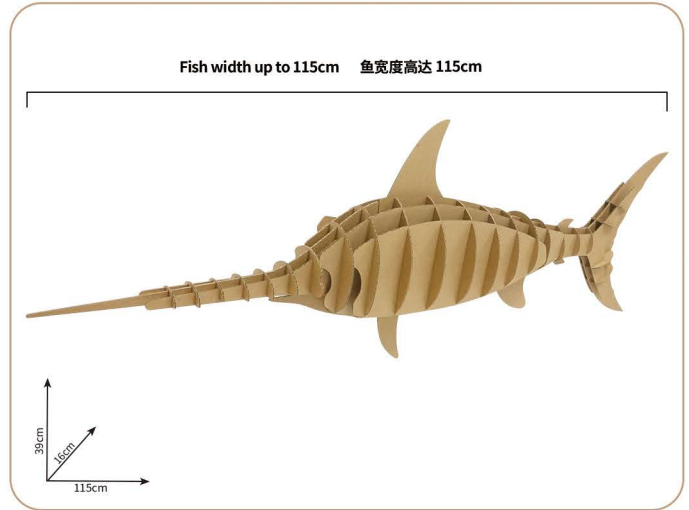

SCORPION蝎子

货号 / ITEM NO. : CA188 MATERIAL: CARDBOARD MOQ: 3000PCS
片材尺寸及片数 SHEET SIZE & QTY: 28cm × 19cm / 8片 (sheets)

3D CORRUGATED PUZZLE 【ANIMAL】

GIRAFFE长颈鹿

货号 / ITEM NO. : CS161 成品尺寸 / MODEL SIZE: 23.5 × 6 × 32cm
MATERIAL SCIENCE : CORRUGATED MOQ : 3000PCS
片材尺寸及片数SHEET SIZE & QTY : 28cm × 19cm / 4片 (sheets)