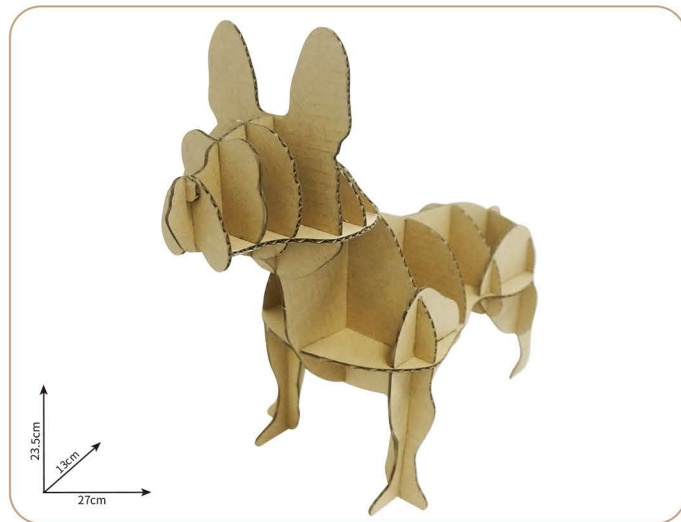

货号 / ITEM NO. : CS162

成品尺寸 / MODEL SIZE:
37cm × 14cm × 17.5cm

毛重净重 / G.W N.W : 42 G

片材尺寸及片数 / SHEET SIZE & QTY :
28cm × 19cm / 4片 (sheets)

外箱规格 / Master Carton Size :
41cm × 30cm × 29cm

装箱数量 / PCS/CTN : 60
MOQ : 3000PCS

3D CAT猫

货号 / ITEM NO. : CS158 成品尺寸 / MODEL SIZE: 25 × 7.5 × 18.5cm

MATERIAL: CARDBOARD MOQ: 3000PCS

片材尺寸及片数 SHEET SIZE & QTY: 28cm × 19cm / 4片 (sheets)

BULLDOG斗牛犬

货号 / ITEM NO. : CS149 成品尺寸 / MODEL SIZE: 27 × 13 × 23.5cm