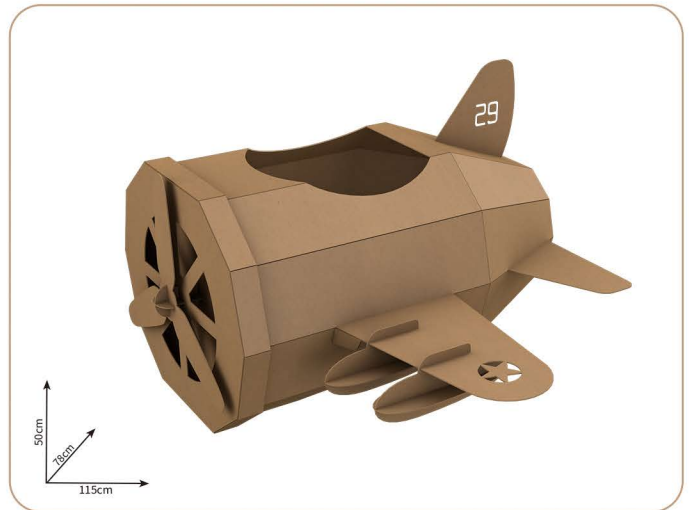

AIRPLANE CARDBOARD TOY 飞机纸板玩具

货号 / ITEM NO.: CLG006 成品尺寸 / MODEL SIZE: 115 × 78 × 50 cm
MATERIAL: CORRUGATED 瓦楞 MOQ: 3000PCS
装箱数量 / PCS/CTN: 60