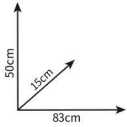

3D CORRUGATED PUZZLE 【ANIMAL】

Wing length up to 83cm 翅身长度高达 83cm