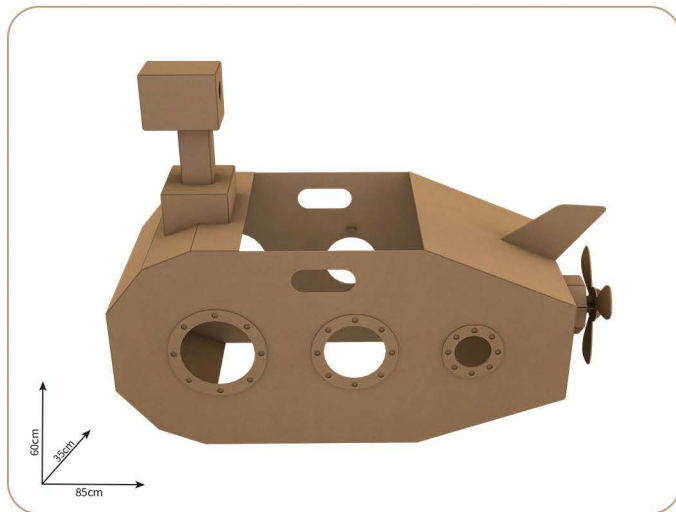

AIRPLANE CARDBOARD TOY 飞机纸板玩具

货号 / ITEM NO.: CLG006 成品尺寸 / MODEL SIZE: 115 × 78 × 50 cm
 MATERIAL: CORRUGATED 瓦楞 MOQ: 3000PCS
 装箱数量 / PCS/CTN: 60

SUBMARINE CARDBOARD TOYS 潜水艇纸板玩具

货号 / ITEM NO.: CLG007 成品尺寸 / MODEL SIZE: 85 × 35 × 60 cm
 MATERIAL: CORRUGATED 瓦楞 MOQ: 3000PCS
 装箱数量 / PCS/CTN: 60