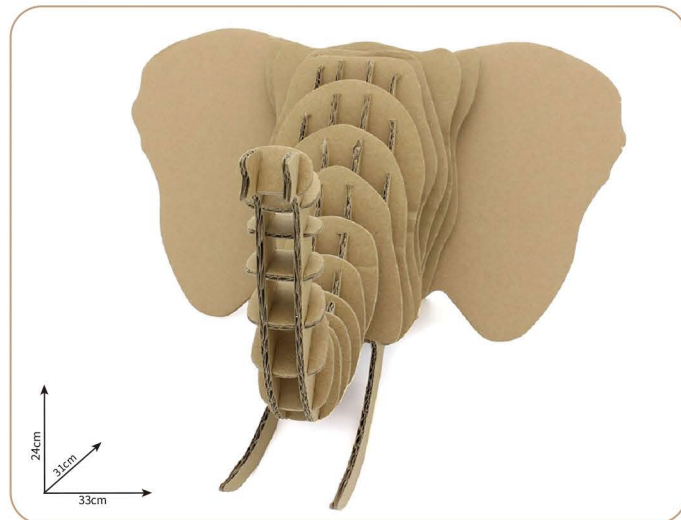

3D CORRUGATED PUZZLE 【ANIMAL HEAD】

BROWN BEAR HEAD 棕熊头

货号 / ITEM NO. : CS163

成品尺寸 / MODEL SIZE:

14.5cm × 17.5cm × 17.5cm

片材尺寸及片数 / SHEET SIZE & QTY :

28cm × 19cm / 4片 (sheets)

外箱规格 / Master Carton Size :

41cm × 30cm × 37cm

装箱数量 / PCS/CTN : 60

MOQ : 3000PCS

ANTELOPE HEAD羚羊头

货号 / ITEM NO. : CS157 成品尺寸 / MODEL SIZE: 18cm × 14cm × 33cm

材料 / MATERIAL: CARDBOARD MOQ: 3000PCS

片材尺寸及片数 SHEET SIZE & QTY : 21cm × 28cm / 4片 (sheets)