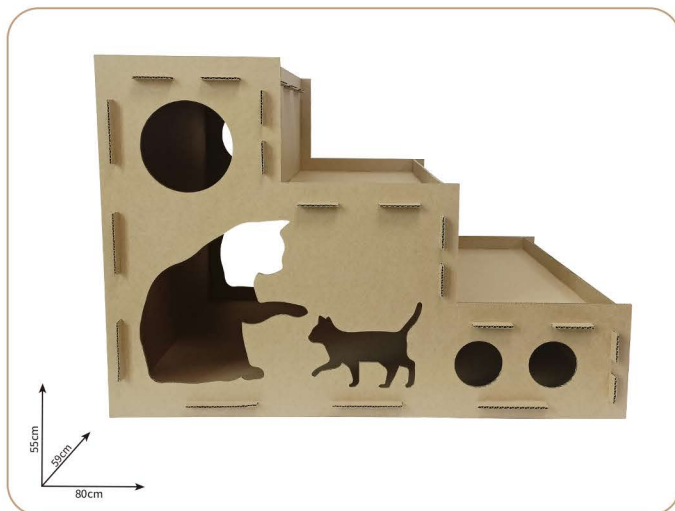

3D CORRUGATED PUZZLE 【OTHER PRODUCTS】

CAT PET HOUSE猫宠物屋

货号 / ITEM NO. : CS160 成品尺寸 / MODEL SIZE: 80 × 59 × 55cm
MATERIAL: CORRUGATED MOQ: 3000PCS
片材尺寸及片数SHEET SIZE & QTY: 110cm × 60 cm / 4片 (sheets)