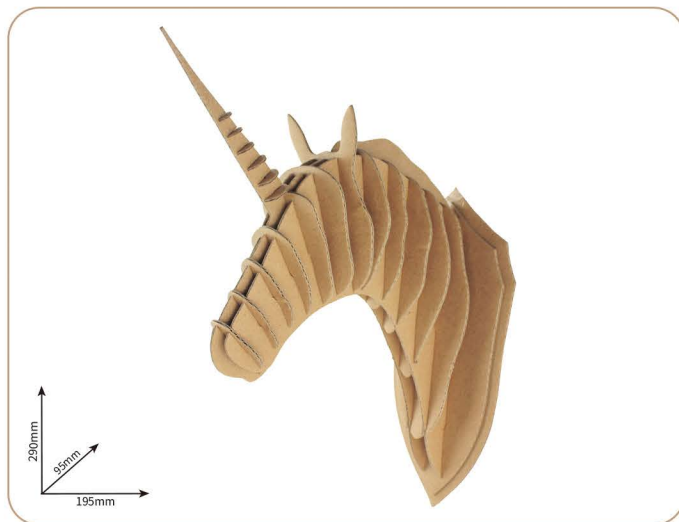

3D CORRUGATED PUZZLE 【ANIMAL HEAD】

ELEPHANT HEAD 大象头

货号 / ITEM NO. : CS143
成品尺寸 / MODEL SIZE:
205mm × 200mm × 185mm
毛重净重 / G.W.N.W : 42 G
片材尺寸及片数 / SHEET SIZE & QTY :
28cm × 19cm / 4片 (sheets)
外箱规格 / Master Carton Size :
41cm × 30cm × 29cm
装箱数量 / PCS/CTN : 60
MOQ : 3000PCS