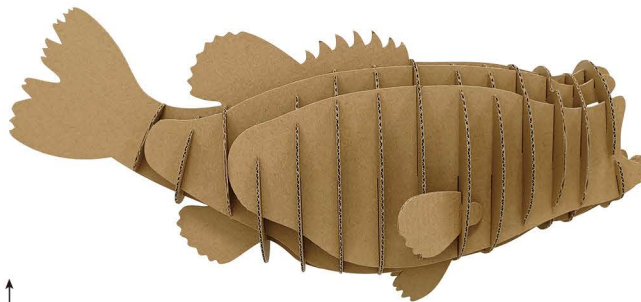

装箱数量 / PCS/CTN : 24

MOQ : 3000PCS

PERCH 3D PUZZLE 鲈鱼拼图

货号 / ITEM NO. : CS177

成品尺寸 / MODEL SIZE:

50.5cm × 15.5cm × 24cm

片材尺寸及片数 / SHEET SIZE & QTY :

45cm × 36cm / 4片 (sheets)

外箱规格 / Master Carton Size :

41cm × 30cm × 37cm

装箱数量 / PCS/CTN : 24

MOQ : 3000PCS

Fish width up to 50.5cm 鱼宽度高达 50.5cm

Realistic animal models
逼真动物模型

3D CORRUGATED PUZZLE 【ANCIENT CREATURE】

FIERY DRAGON 火龙