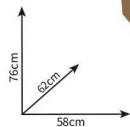

3D CORRUGATED PUZZLE 【GRAFFITI】

Customize Pattern 定制图案

PANDA CARDBOARD TOY 熊猫套头玩具

货号 / ITEM NO. : CLG002

成品尺寸 / MODEL SIZE:
58cm × 62cm × 76cm

外箱规格 / Master Carton Size :
41cm × 30cm × 37cm

装箱数量 / PCS/CTN : 60
MOQ : 3000PCS