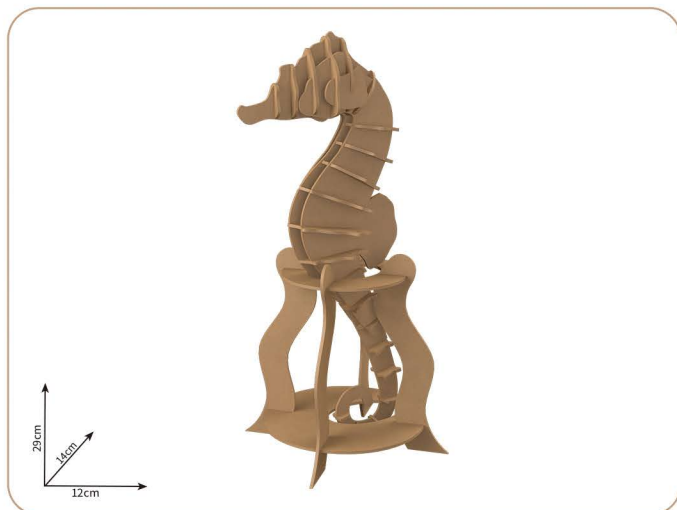

DOVE鸽子

货号 / ITEM NO.: CS173 成品尺寸 / MODEL SIZE: 36 × 22.5 × 20.5 cm
MATERIAL: CARDBOARD MOQ: 3000PCS
片材尺寸及片数 SHEET SIZE & QTY: 28cm × 19cm / 4片 (sheets)

3D CORRUGATED PUZZLE 【ANIMAL】

PENGUIN企鹅

货号 / ITEM NO. : CS150 成品尺寸 / MODEL SIZE: 14.5 × 8 × 22cm
MATERIAL: CARDBOARD MOQ: 3000PCS
片材尺寸及片数 SHEET SIZE & QTY: 28cm × 19cm / 4片 (sheets)