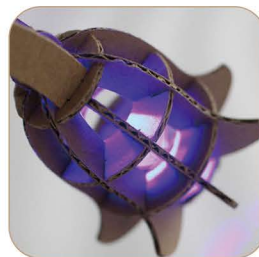

3D CORRUGATED PUZZLE 【ORNAMENT LAMP】

Bottom mounted battery
从底部安装电池

WIND CHIME LAMP 风铃灯

货号 / ITEM NO. : CL133

成品尺寸 / MODEL SIZE:

17cm × 9cm × 16cm

片材尺寸及片数 / SHEET SIZE & QTY :

28cm × 19cm / 3片 (sheets)

外箱规格 / Master Carton Size :

41cm × 30cm × 37cm

装箱数量 / PCS/CTN : 60

MOQ : 3000PCS