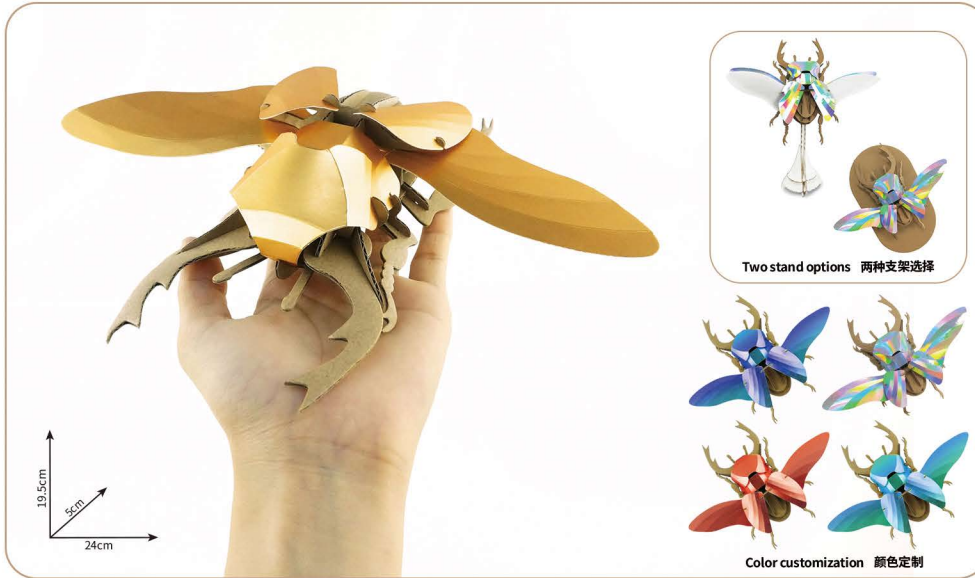

3D CORRUGATED PUZZLE 【INSECT】

DEER BEETLE 鹿甲虫

货号 / ITEM NO. : ZC-IN02

成品尺寸 / MODEL SIZE:

24cm × 5cm × 19.5cm

片材尺寸及片数 / SHEET SIZE & QTY :
15x25cm x 4张/sheets + 其他Other x 1

材料/MATERIAL:

Cardboard + Gold Card/纸板+金卡