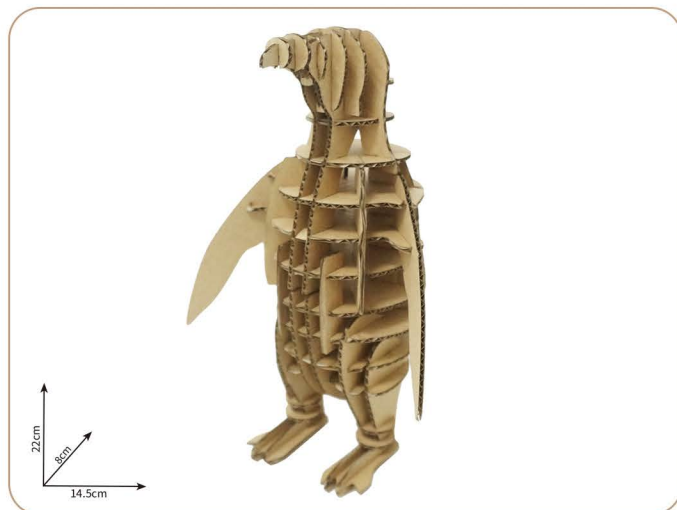

3D CORRUGATED PUZZLE 【ANIMAL】

PENGUIN企鹅

货号 / ITEM NO. : CS150 成品尺寸 / MODEL SIZE: 14.5 × 8 × 22cm
MATERIAL: CARDBOARD MOQ: 3000PCS
片材尺寸及片数 SHEET SIZE & QTY: 28cm × 19cm / 4片 (sheets)