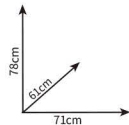

PENGUIN CARDBOARD TOY企鹅纸板玩具

货号 / ITEM NO. : CLG003
MATERIAL: CORRUGATED
装箱数量 / PCS/CTN : 60

成品尺寸 / MODEL SIZE: 71 × 61 × 78cm
MOQ : 3000PCS