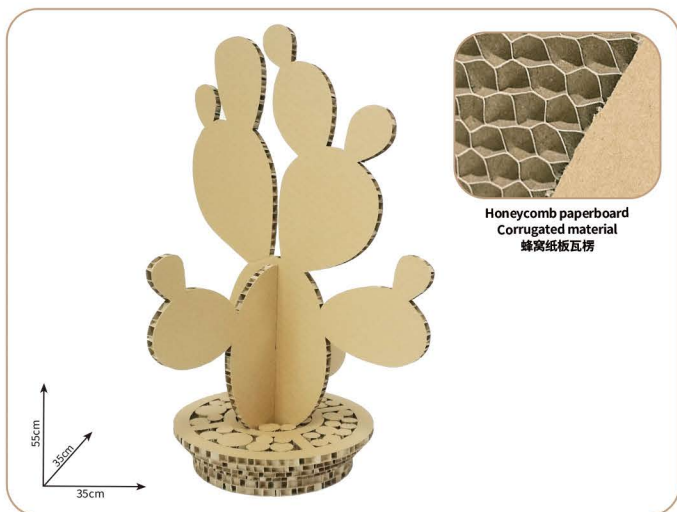

MATERIAL: CORRUGATED MOQ: 3000PCS

片材尺寸及片数 SHEET SIZE & QTY : 28cm × 19cm / 3片 (sheets)

3D CORRUGATED PUZZLE 【BOTANY】

CACTUS仙人掌

货号 / ITEM NO. : CP115 成品尺寸 / MODEL SIZE: 17.5 × 14.5 × 24.5 cm
 MATERIAL: CORRUGATED MOQ : 3000PCS
 片材尺寸及片数 SHEET SIZE & QTY : 28cm × 19cm / 3片 (sheets)

CACTUS仙人掌

货号 / ITEM NO. : CP114 成品尺寸 / MODEL SIZE: 13.5 × 15.5 × 27 cm
 MATERIAL: CORRUGATED MOQ : 3000PCS
 片材尺寸及片数 SHEET SIZE & QTY : 28cm × 19cm / 4片 (sheets)

CACTUS大仙人掌

货号 / ITEM NO. : CS170 成品尺寸 / MODEL SIZE: 49 × 25 × 75.5cm
 MATERIAL: HONEYCOMB CORRUGATED BOARD MOQ : 3000PCS
 片材尺寸及片数 SHEET SIZE & QTY : 73cm × 37cm / 5片 (sheets)