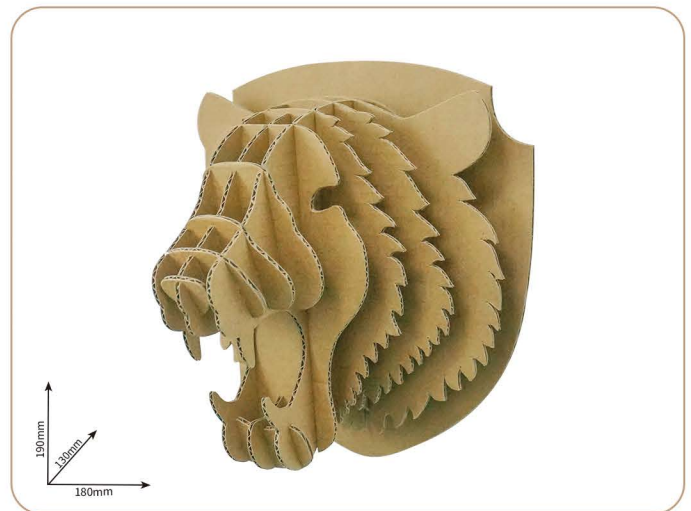

UNICOEN HEAD独角兽头

货号 / ITEM NO. : CS145 成品尺寸 / MODEL SIZE: 19.5 × 9.5 × 29cm
MATERIAL: CARDBOARD MOQ : 3000PCS
片材尺寸及片数 SHEET SIZE & QTY : 28cm × 19cm / 4片 (sheets)

DEER HEAD鹿头

货号 / ITEM NO. : CS141 成品尺寸 / MODEL SIZE: 17 × 14 × 33cm
MATERIAL: CARDBOARD MOQ : 3000PCS
片材尺寸及片数 SHEET SIZE & QTY : 28cm × 19cm / 4片 (sheets)

3D CORRUGATED PUZZLE 【ANIMAL HEAD】

HORNED DEER鹿头

货号 / ITEM NO. : CS148 成品尺寸 / MODEL SIZE: 18.5 × 20 × 30cm
MATERIAL: CARDBOARD MOQ: 3000PCS
片材尺寸及片数SHEET SIZE & QTY: 28cm × 19cm / 4片 (sheets)

ARGALI HEAD盘羊头

货号 / ITEM NO. : CS153 成品尺寸 / MODEL SIZE: 17 × 16 × 12.5cm
MATERIAL: CARDBOARD MOQ: 3000PCS
片材尺寸及片数SHEET SIZE & QTY: 28cm × 19cm / 4片 (sheets)

BUFFALO HEAD水牛头

货号 / ITEM NO. : CS151 成品尺寸 / MODEL SIZE: 12 × 11 × 18cm
MATERIAL: CARDBOARD MOQ: 3000PCS
片材尺寸及片数SHEET SIZE & QTY: 28cm × 19cm / 4片 (sheets)

MOOSEHEAD驼鹿头

货号 / ITEM NO. : CS152 成品尺寸 / MODEL SIZE: 27cm × 16.5cm × 22cm
MATERIAL: CARDBOARD MOQ : 3000PCS
片材尺寸及片数 SHEET SIZE & QTY : 28cm × 19cm / 4片 (sheets)

DEER HEAD 鹿头

货号 / ITEM NO. : CS421
成品尺寸 / MODEL SIZE:
19cm × 21.5cm × 47cm
片材尺寸及片数 / SHEET SIZE & QTY :
28cm × 19cm / 8片 (sheets)
外箱规格 / Master Carton Size :
41cm × 30cm × 29cm
装箱数量 / PCS/CTN : 60
MOQ : 3000PCS