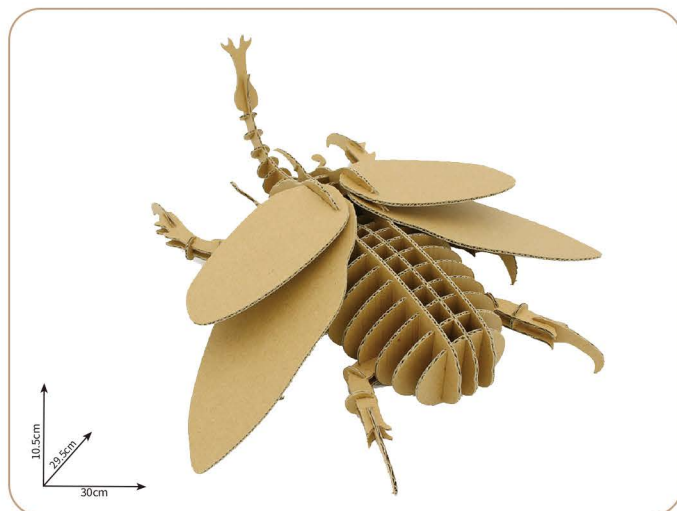

BETLE甲虫

货号 / ITEM NO. : CA189 MATERIAL: CARDBOARD MOQ: 3000PCS
片材尺寸及片数 SHEET SIZE & QTY: 28cm × 19cm / 8片 (sheets)