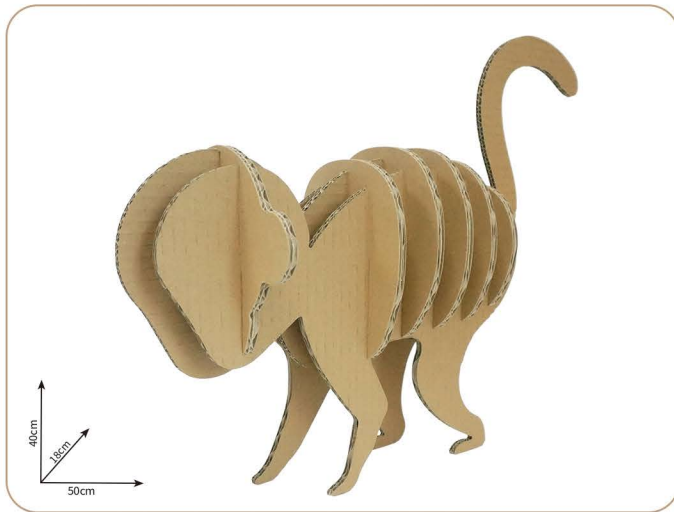

MONKEY猴子

货号 / ITEM NO. : CS171 成品尺寸 / MODEL SIZE: 50 × 18 × 40cm
MATERIAL SCIENCE : CORRUGATED MOQ : 3000PCS
片材尺寸及片数SHEET SIZE & QTY : 40cm × 60cm / 2片 (sheets)