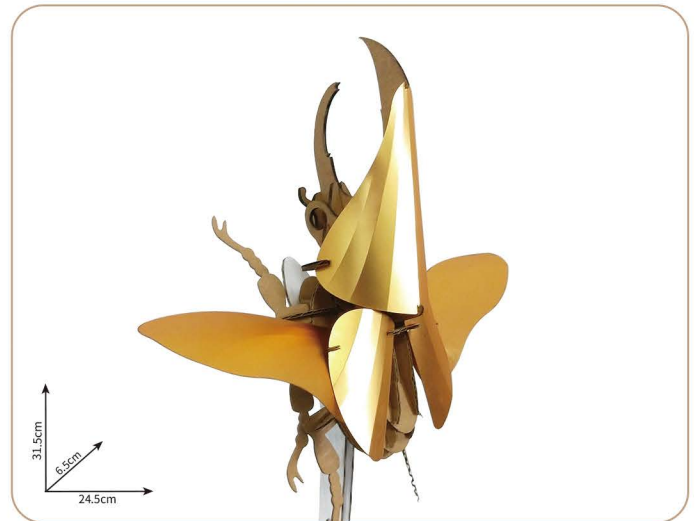

装箱数量 / PCS/CTN : 60

MOQ : 5000PCS

ATLAS BEETLE阿特拉斯甲虫

货号 / ITEM NO. : ZC-IN03 成品尺寸 / MODEL SIZE: 24 × 7.5 × 24.4 cm

材料/MATERIAL: CARDBOARD + GOLD CARD/纸板+金卡 MOQ : 5000PCS

片材尺寸及片数 SHEET SIZE & QTY : 15x25cm x 4张/sheets + 其他Other x 1