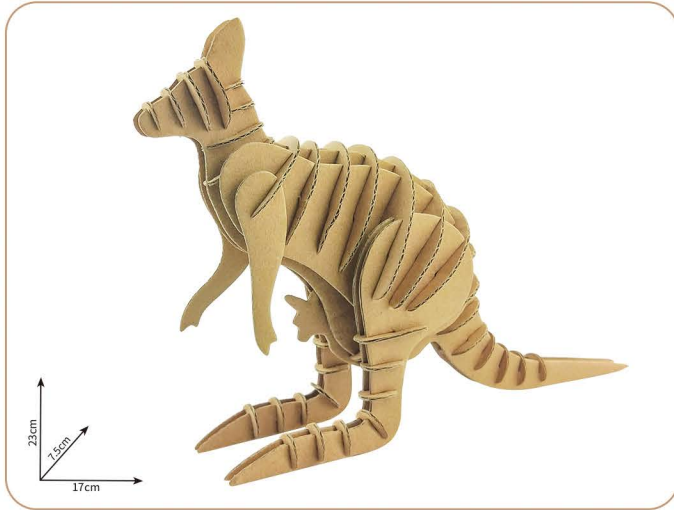

3D CORRUGATED PUZZLE 【ANIMAL】

KANGAROO袋鼠

货号 / ITEM NO.: CS147 成品尺寸 / MODEL SIZE: 17 × 7.5 × 23cm
MATERIAL: CARDBOARD MOQ: 3000PCS
片材尺寸及片数 SHEET SIZE & QTY: 28cm × 19cm / 4片 (sheets)