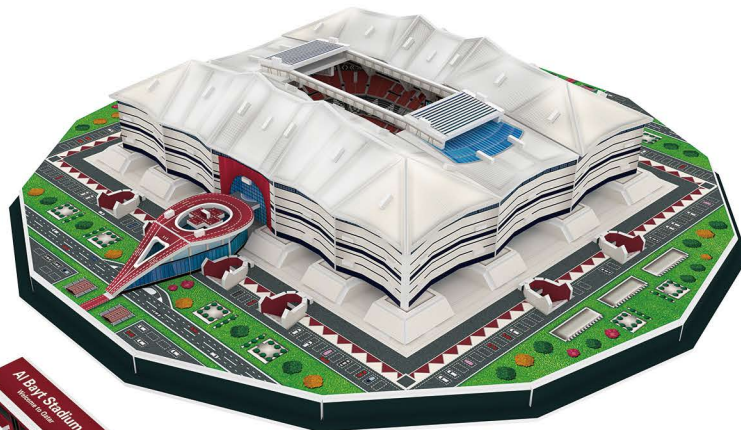

3D FOAM PUZZLE

BROOKLYN BRIDGE 布鲁克林大桥场景

货号 / ITEM NO. : ZC-B005

成品尺寸 / MODEL SIZE:
200mm × 160mm × 95mm

片材尺寸及片数

SHEET SIZE & QTY :

21cm × 28cm / 2片 (sheets)

MOQ : 3000PCS