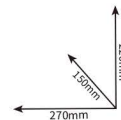

FLAMINGO PUZZLE 火烈鸟拼图

货号 / ITEM NO.: ZC-S011 成品尺寸 / MODEL SIZE: 27×15×22cm
片材尺寸及片数 SHEET SIZE & QTY: 21cm × 28cm / 4片 (sheets) MOQ: 3000PCS
外箱尺寸 / Carton size: 44×29.5×46cm 40pcs/carton N.W./G.W.: 9.9kg/10.7kg