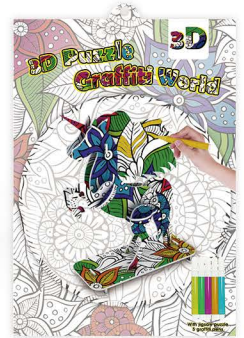

3D FOAM PUZZLE

DIY PAINTING 涂鸦拼图

货号 / ITEM NO. : 多款/A variety of
成品尺寸 / MODEL SIZE:
多款/A variety of

片材尺寸及片数
SHEET SIZE & QTY :
21cm x 28cm / 1片 (sheets)
MOQ : 10000PCS

包装盒 / Box