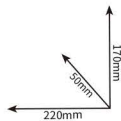

BLACK PEARL 黑珍珠号船

货号 / ITEM NO.: ZC-V003 成品尺寸 / MODEL SIZE: 220×50×107mm
片材尺寸及片数 SHEET SIZE & QTY: 21cm × 28cm / 2片 (sheets) MOQ: 6000PCS
外箱尺寸 / Carton size: 45×33.5×45cm 96pcs/carton N.W./G.W.: 9.6kg/10.4kg