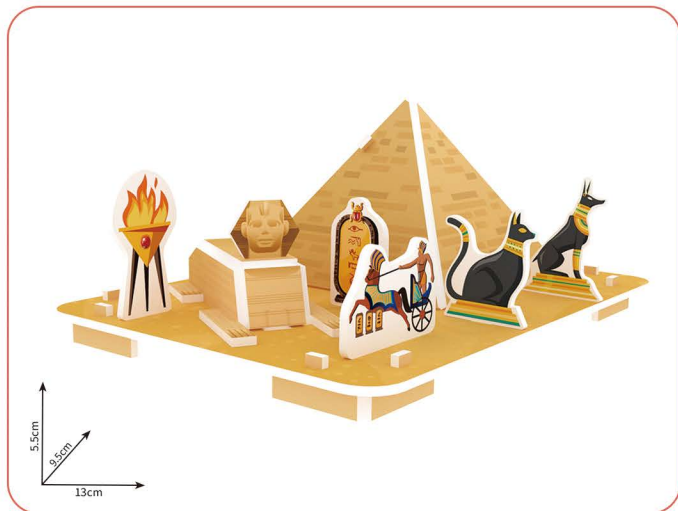

3D FOAM PUZZLE

EGYPTIAN ARCHITECTURE埃及建筑

货号 / ITEM NO. : ZC-A015 成品尺寸 / MODEL SIZE: 13 × 9.5 × 5.5cm
材料 / MATERIAL: 泡沫FOAM + 铜版纸COATED PAPER MOQ: 12000PCS
片材尺寸及片数SHEET SIZE & QTY: 28cm × 21cm / 1片 (sheets)