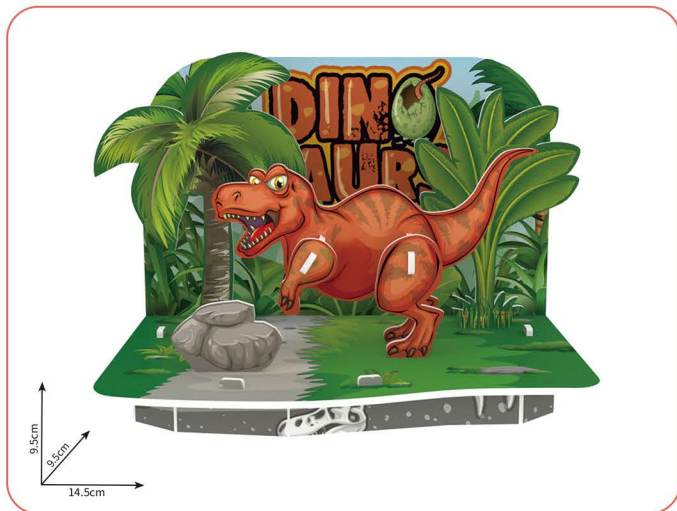

BATE STADIUM 贝特体育场

货号 / ITEM NO. : ZC-F014

成品尺寸 / MODEL SIZE:
325mm × 335mm × 72mm

片材尺寸及片数

SHEET SIZE & QTY :

21cm × 28cm / 10片 (sheets)

MOQ : 3000PCS

3D FOAM PUZZLE