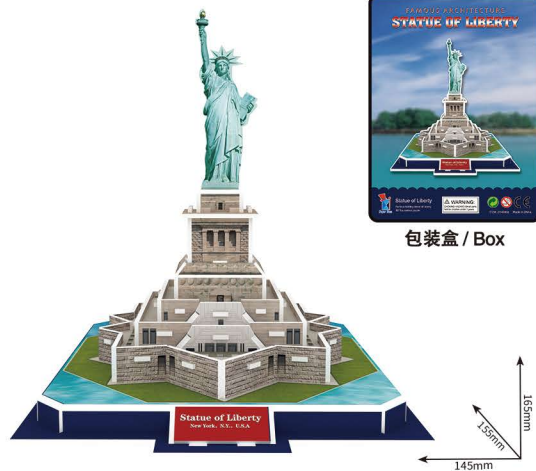

3D FOAM PUZZLE

PYRAMID埃及金字塔

货号 / ITEM NO.: ZC-B001 成品尺寸 / MODEL SIZE: 27.5×19.5×11cm

材料/MATERIAL: FOAM+COATED PAPER MOQ: 3000PCS

片材尺寸及片数SHEET SIZE & QTY: 21cm × 28.5cm / 4片 (sheets)

外箱尺寸 / Carton size: 44×29.5×46cm 40pcs/carton N.W./G.W.: 9.9kg/10.7kg

STATUE OF LIBERTY自由女神像

货号 / ITEM NO.: ZC-B002 成品尺寸 / MODEL SIZE: 14.5×15.5×16.5cm

材料/MATERIAL: FOAM+COATED PAPER MOQ: 6000PCS

片材尺寸及片数SHEET SIZE & QTY: 21cm × 28cm / 2片 (sheets)

外箱尺寸 / Carton size: 45×33.5×45cm 96pcs/carton N.W./G.W.: 9.6kg/10.4kg