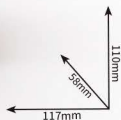

MOQ : 3000PCS 片材尺寸及片数 SHEET SIZE & QTY : 21 × 28cm / 4片 (sheets)

外箱尺寸 / CARTON SIZE: 44 × 29.5 × 46CM 40PCS/CARTON N.W./G.W.: 9.9KG/10.7KG

3D FOAM PUZZLE

包装盒 / Box

KIWI BIRD PUZZLE 几维鸟拼图

货号 / ITEM NO.: ZC-S010 成品尺寸 / MODEL SIZE: 27×15×22cm
 片材尺寸及片数 SHEET SIZE & QTY: 21cm × 28cm / 4片 (sheets) MOQ: 3000PCS
 外箱尺寸 / Carton size: 44×29.5×46cm 40pcs/carton N.W./G.W.: 9.9kg/10.7kg

包装盒 / Box

FLAMINGO PUZZLE 火烈鸟拼图

货号 / ITEM NO.: ZC-S011 成品尺寸 / MODEL SIZE: 27×15×22cm
 片材尺寸及片数 SHEET SIZE & QTY: 21cm × 28cm / 4片 (sheets) MOQ: 3000PCS
 外箱尺寸 / Carton size: 44×29.5×46cm 40pcs/carton N.W./G.W.: 9.9kg/10.7kg

包装盒 / Box

PEN HOLDER 圣诞鞋笔筒

货号 / ITEM NO.: ZC-C014 成品尺寸 / MODEL SIZE: 11.7×5.8×11cm
 片材尺寸及片数 SHEET SIZE & QTY: 21cm × 28cm / 1片 (sheets) MOQ: 12000PCS
 外箱尺寸 / Carton size: 44×29.5×46cm 40pcs/carton N.W./G.W.: 9.9kg/10.7kg