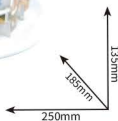

BLUE CHRISTMAS HOUSE 蓝色圣诞屋

货号 / ITEM NO.: ZC-V004 成品尺寸 / MODEL SIZE: 250 × 185 × 135mm

材料 / MATERIAL: FOAM+COATED PAPER MOQ: 3000PCS

片材尺寸及片数 SHEET SIZE & QTY: 21cm × 28cm / 4片 (sheets)

外箱尺寸 / Carton size: 44 × 29.5 × 46cm 40pcs/carton N.W./G.W.: 9.9kg/10.7kg