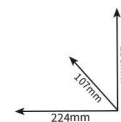

MUSIC CAROUSEL 音乐旋转木马

货号 / ITEM NO. : ZC-M003 成品尺寸 / MODEL SIZE: 224 × 107 × 236mm
材料 / MATERIAL: 泡沫FOAM + 铜版纸COATED PAPER MOQ: 3000PCS
片材尺寸及片数 SHEET SIZE & QTY: 28cm × 19cm / 4片 (sheets)