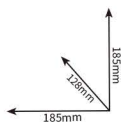

涂鸦前
Before graffiti

3D FOAM PUZZLE

Rotary music movement
旋转音乐机芯

包装盒 / Box

MUSIC WINDMILL 音乐风车

货号 / ITEM NO. : ZC-A019 成品尺寸 / MODEL SIZE: 185 × 128 × 185mm
材料 / MATERIAL: 泡沫FOAM + 铜版纸COATED PAPER MOQ: 3000PCS
片材尺寸及片数 SHEET SIZE & QTY: 28cm × 19cm / 4片 (sheets)