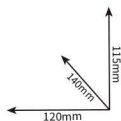

WINTER CABIN 冬季小屋

货号 / ITEM NO. : ZC-H001 成品尺寸 / MODEL SIZE: 120 × 140 × 115mm
材料 / MATERIAL: 泡沫FOAM + 铜版纸COATED PAPER MOQ: 6000PCS
片材尺寸及片数 SHEET SIZE & QTY: 28cm × 21cm / 2片 (sheets)