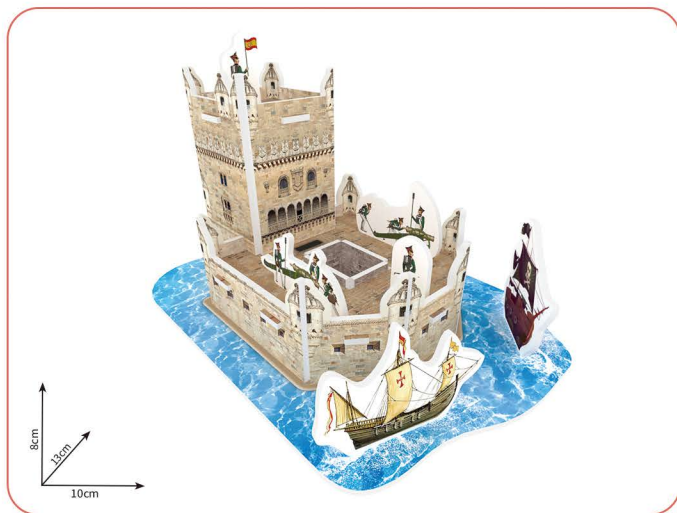

SPANISH ARCHITECTURE西班牙建筑

货号 / ITEM NO. : ZC-A025 成品尺寸 / MODEL SIZE: 10 × 13 × 8cm
材料 / MATERIAL: 泡沫FOAM + 铜版纸COATED PAPER MOQ: 12000PCS
片材尺寸及片数SHEET SIZE & QTY: 28cm × 21cm / 1片 (sheets)