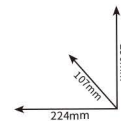

SANTA MARIA SHIP 圣玛利亚船

货号 / ITEM NO.: ZC-V005 成品尺寸 / MODEL SIZE: 224×107×236mm
片材尺寸及片数 SHEET SIZE & QTY: 21cm × 28cm / 2片 (sheets) MOQ: 6000PCS
外箱尺寸 / Carton size: 45×33.5×45cm 96pcs/carton N.W./G.W.: 9.6kg/10.4kg