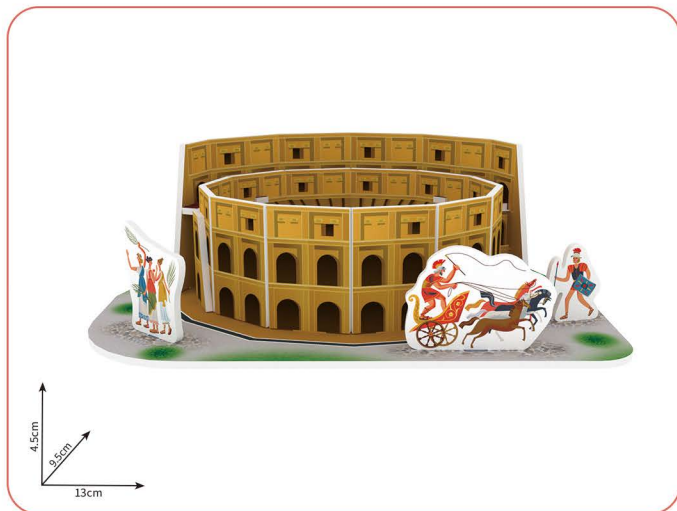

3D FOAM PUZZLE

ITALIAN ARCHITECTURE意大利建筑

货号 / ITEM NO. : ZC-A023 成品尺寸 / MODEL SIZE: 13 × 9.5 × 4.5cm
材料 / MATERIAL: 泡沫FOAM + 铜版纸COATED PAPER MOQ: 12000PCS
片材尺寸及片数SHEET SIZE & QTY: 28cm × 21cm / 1片 (sheets)