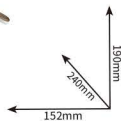

ROMAN WARSHIP 罗马战舰

货号 / ITEM NO.: ZC-V004 成品尺寸 / MODEL SIZE: 152×240×190mm
片材尺寸及片数 SHEET SIZE & QTY: 21cm × 28cm / 2片 (sheets) MOQ: 6000PCS
外箱尺寸 / Carton size: 45×33.5×45cm 96pcs/carton N.W./G.W.: 9.6kg/10.4kg