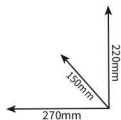

成品尺寸 / MODEL SIZE:
400mm × 104mm × 140mm

片材尺寸及片数
SHEET SIZE & QTY :
21cm × 28cm / 4片 (sheets)

MOQ : 3000PCS

外箱尺寸 / CARTON SIZE:
63 × 32.5 × 24cm 24pcs/carton
N.W./G.W.: 5.4kg/6.1kg

包装盒 / Box

包装盒 / Box

包装盒 / Box

CHRISTMAS TOWN 圣诞小镇

货号 / ITEM NO. : ZC-C005 MOQ : 3000PCS

成品尺寸 / MODEL SIZE: 15 × 5.5 × 10cm

片材尺寸及片数 SHEET SIZE & QTY : 14cm × 19cm / 3片 (sheets)

CHRISTMAS TRAIN 圣诞火车

货号 / ITEM NO. : ZC-C023 成品尺寸 / MODEL SIZE: 36 × 8 × 12cm

MOQ : 3000PCS 片材尺寸及片数 SHEET SIZE & QTY : 21 × 28cm / 4片 (sheets)

外箱尺寸 / CARTON SIZE: 44 × 29.5 × 46CM 40PCS/CARTON N.W./G.W.: 9.9KG/10.7KG

3D FOAM PUZZLE

包装盒 / Box

KIWI BIRD PUZZLE 几维鸟拼图

货号 / ITEM NO.: ZC-S010 成品尺寸 / MODEL SIZE: 27×15×22cm
 片材尺寸及片数 SHEET SIZE & QTY: 21cm × 28cm / 4片 (sheets) MOQ: 3000PCS
 外箱尺寸 / Carton size: 44×29.5×46cm 40pcs/carton N.W./G.W.: 9.9kg/10.7kg