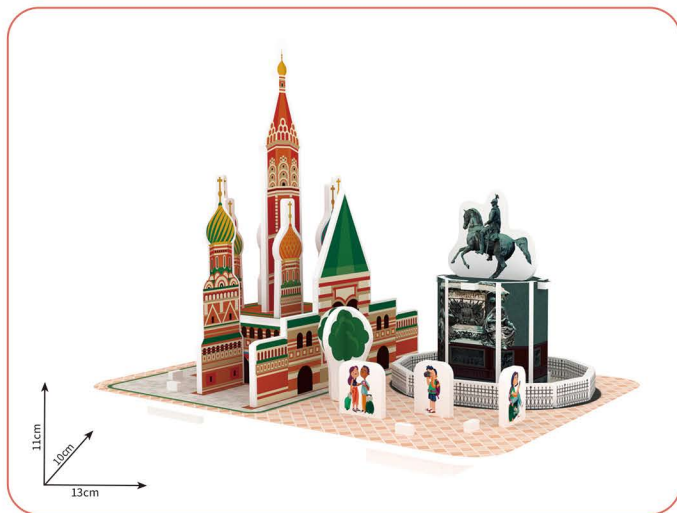

RUSSIAN ARCHITECTURE俄罗斯建筑

货号 / ITEM NO. : ZC-A018 成品尺寸 / MODEL SIZE: 13 × 10 × 11cm
材料 / MATERIAL: 泡沫FOAM + 铜版纸COATED PAPER MOQ: 12000PCS
片材尺寸及片数SHEET SIZE & QTY: 28cm × 21cm / 1片 (sheets)