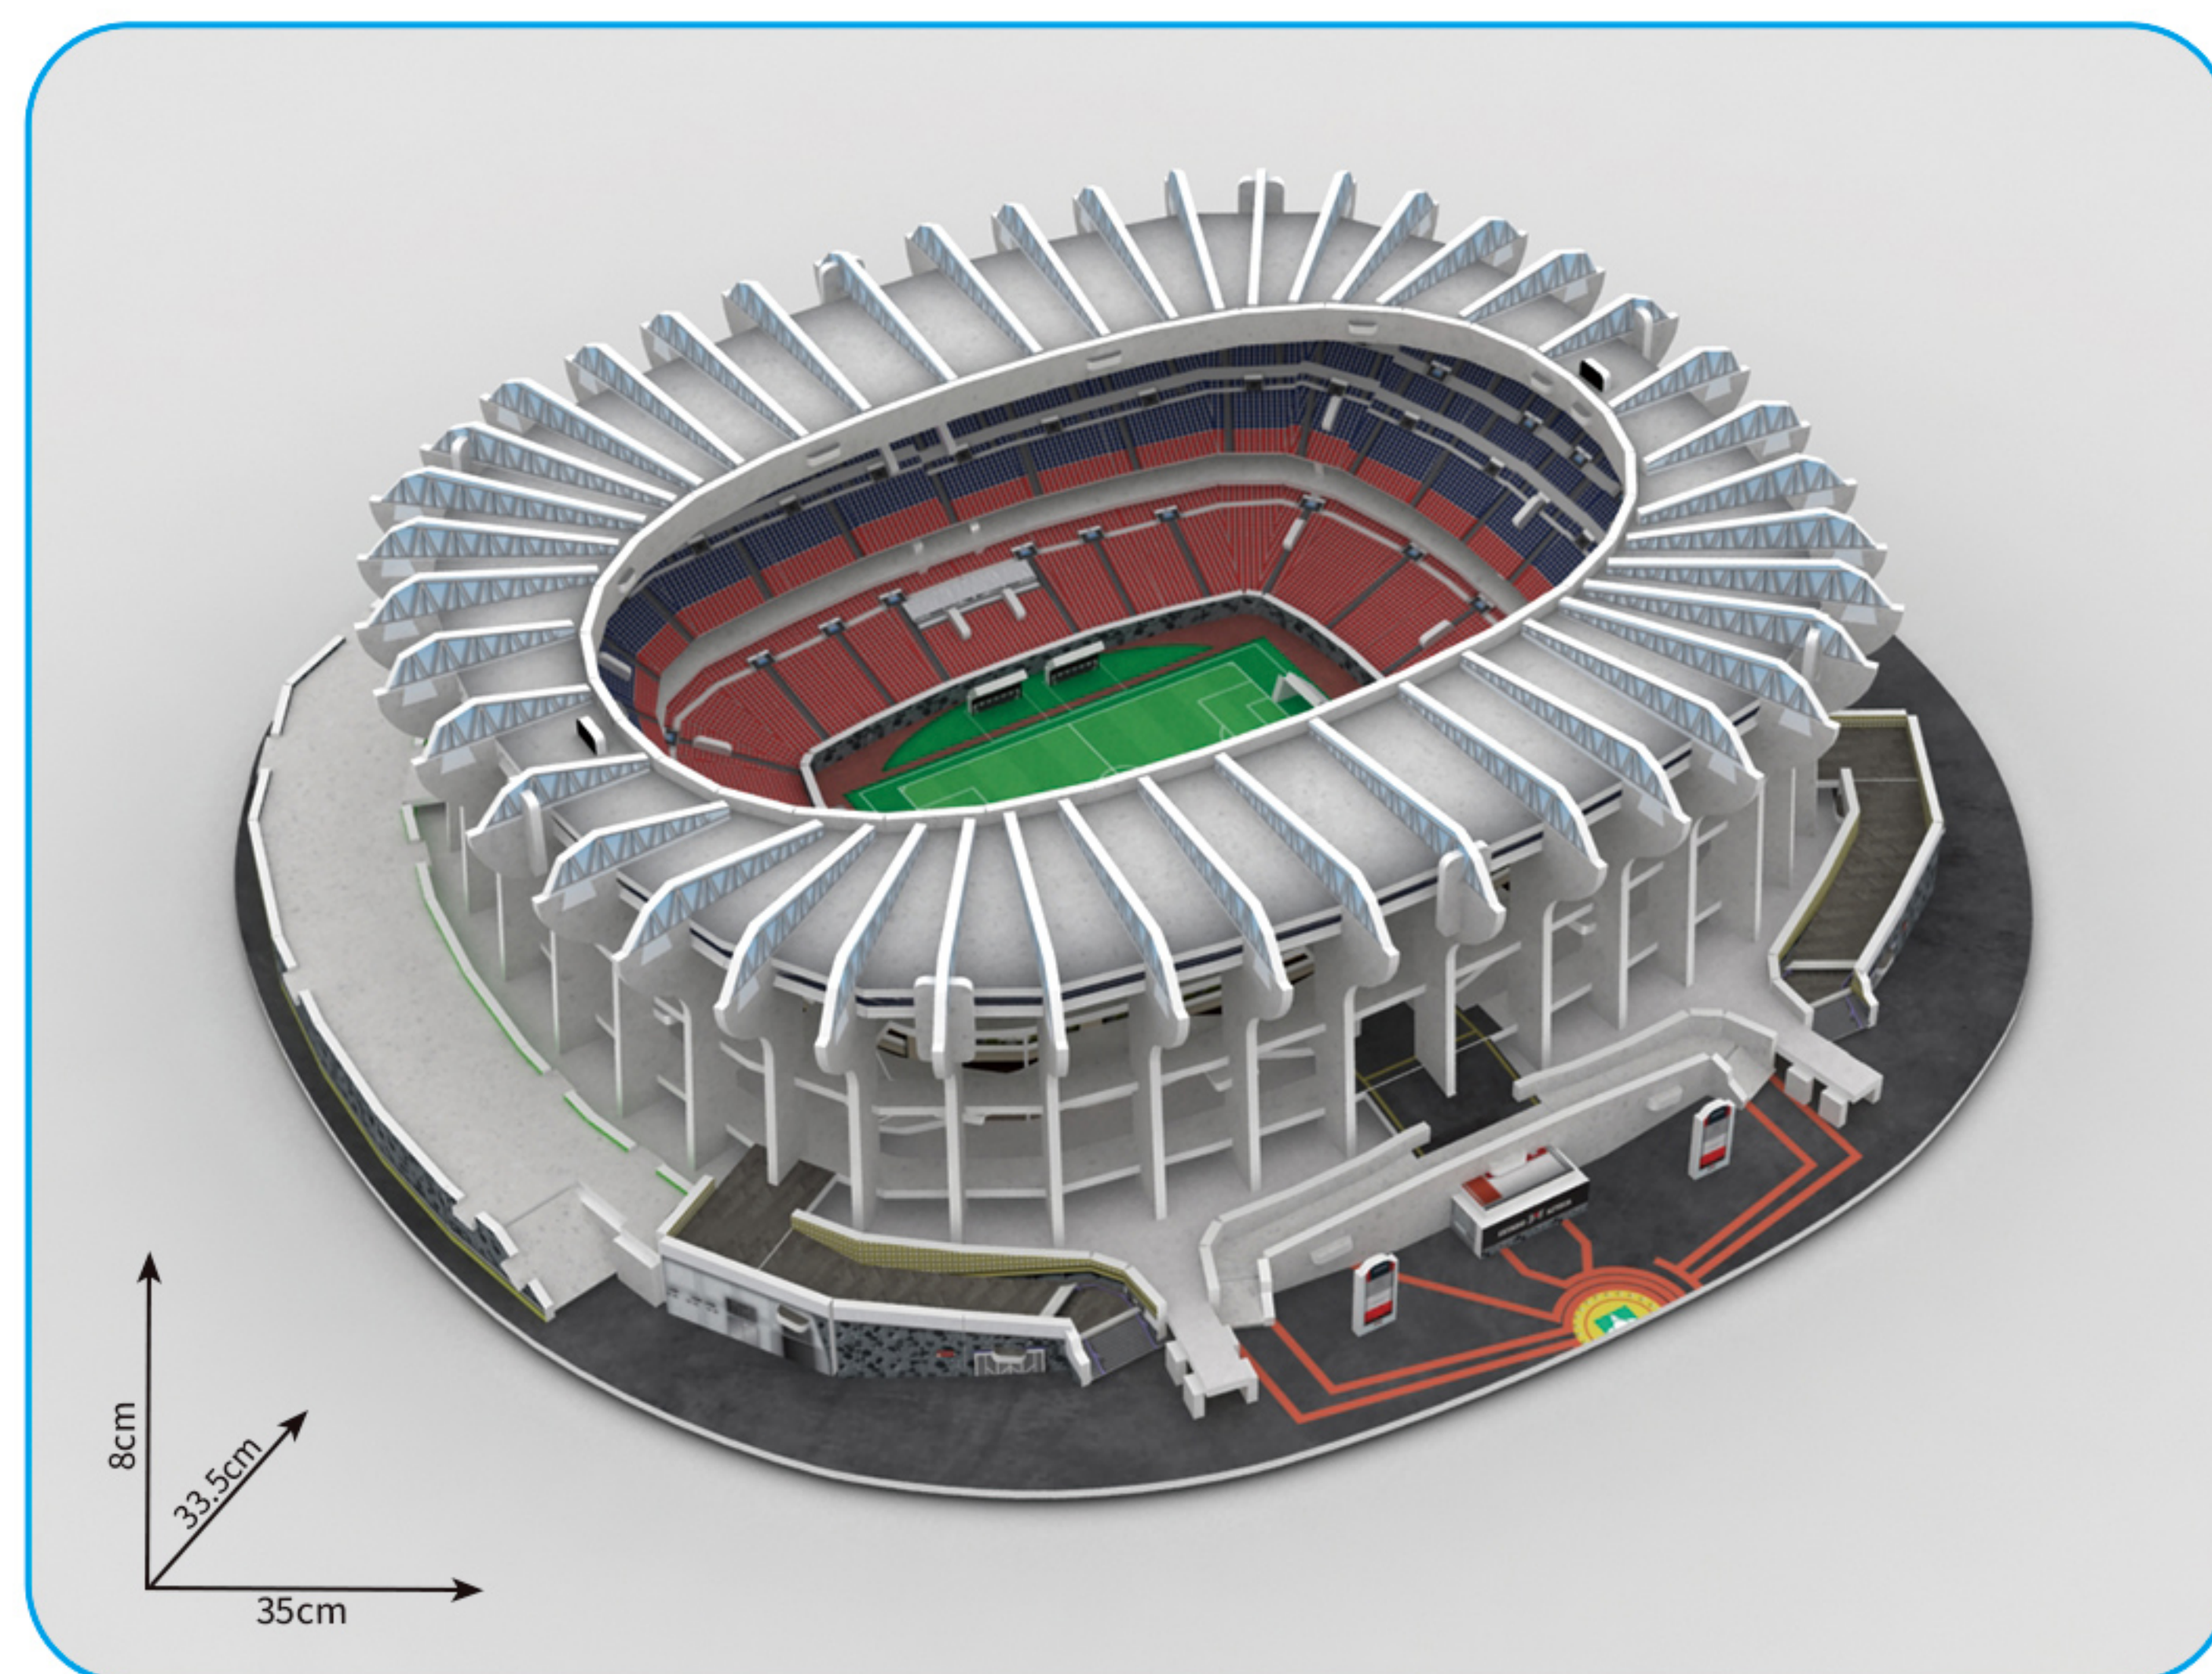

ESTADIO AZTECA 墨西哥阿兹台克球场

货号 / ITEM NO. : ZC-F008 成品尺寸 / MODEL SIZE: 35 × 33.5 × 8cm

FOB SHANTOU : - MOQ : 3000PCS

片材尺寸及片数 SHEET SIZE & QTY : 28cm × 19cm / 12片 (sheets)