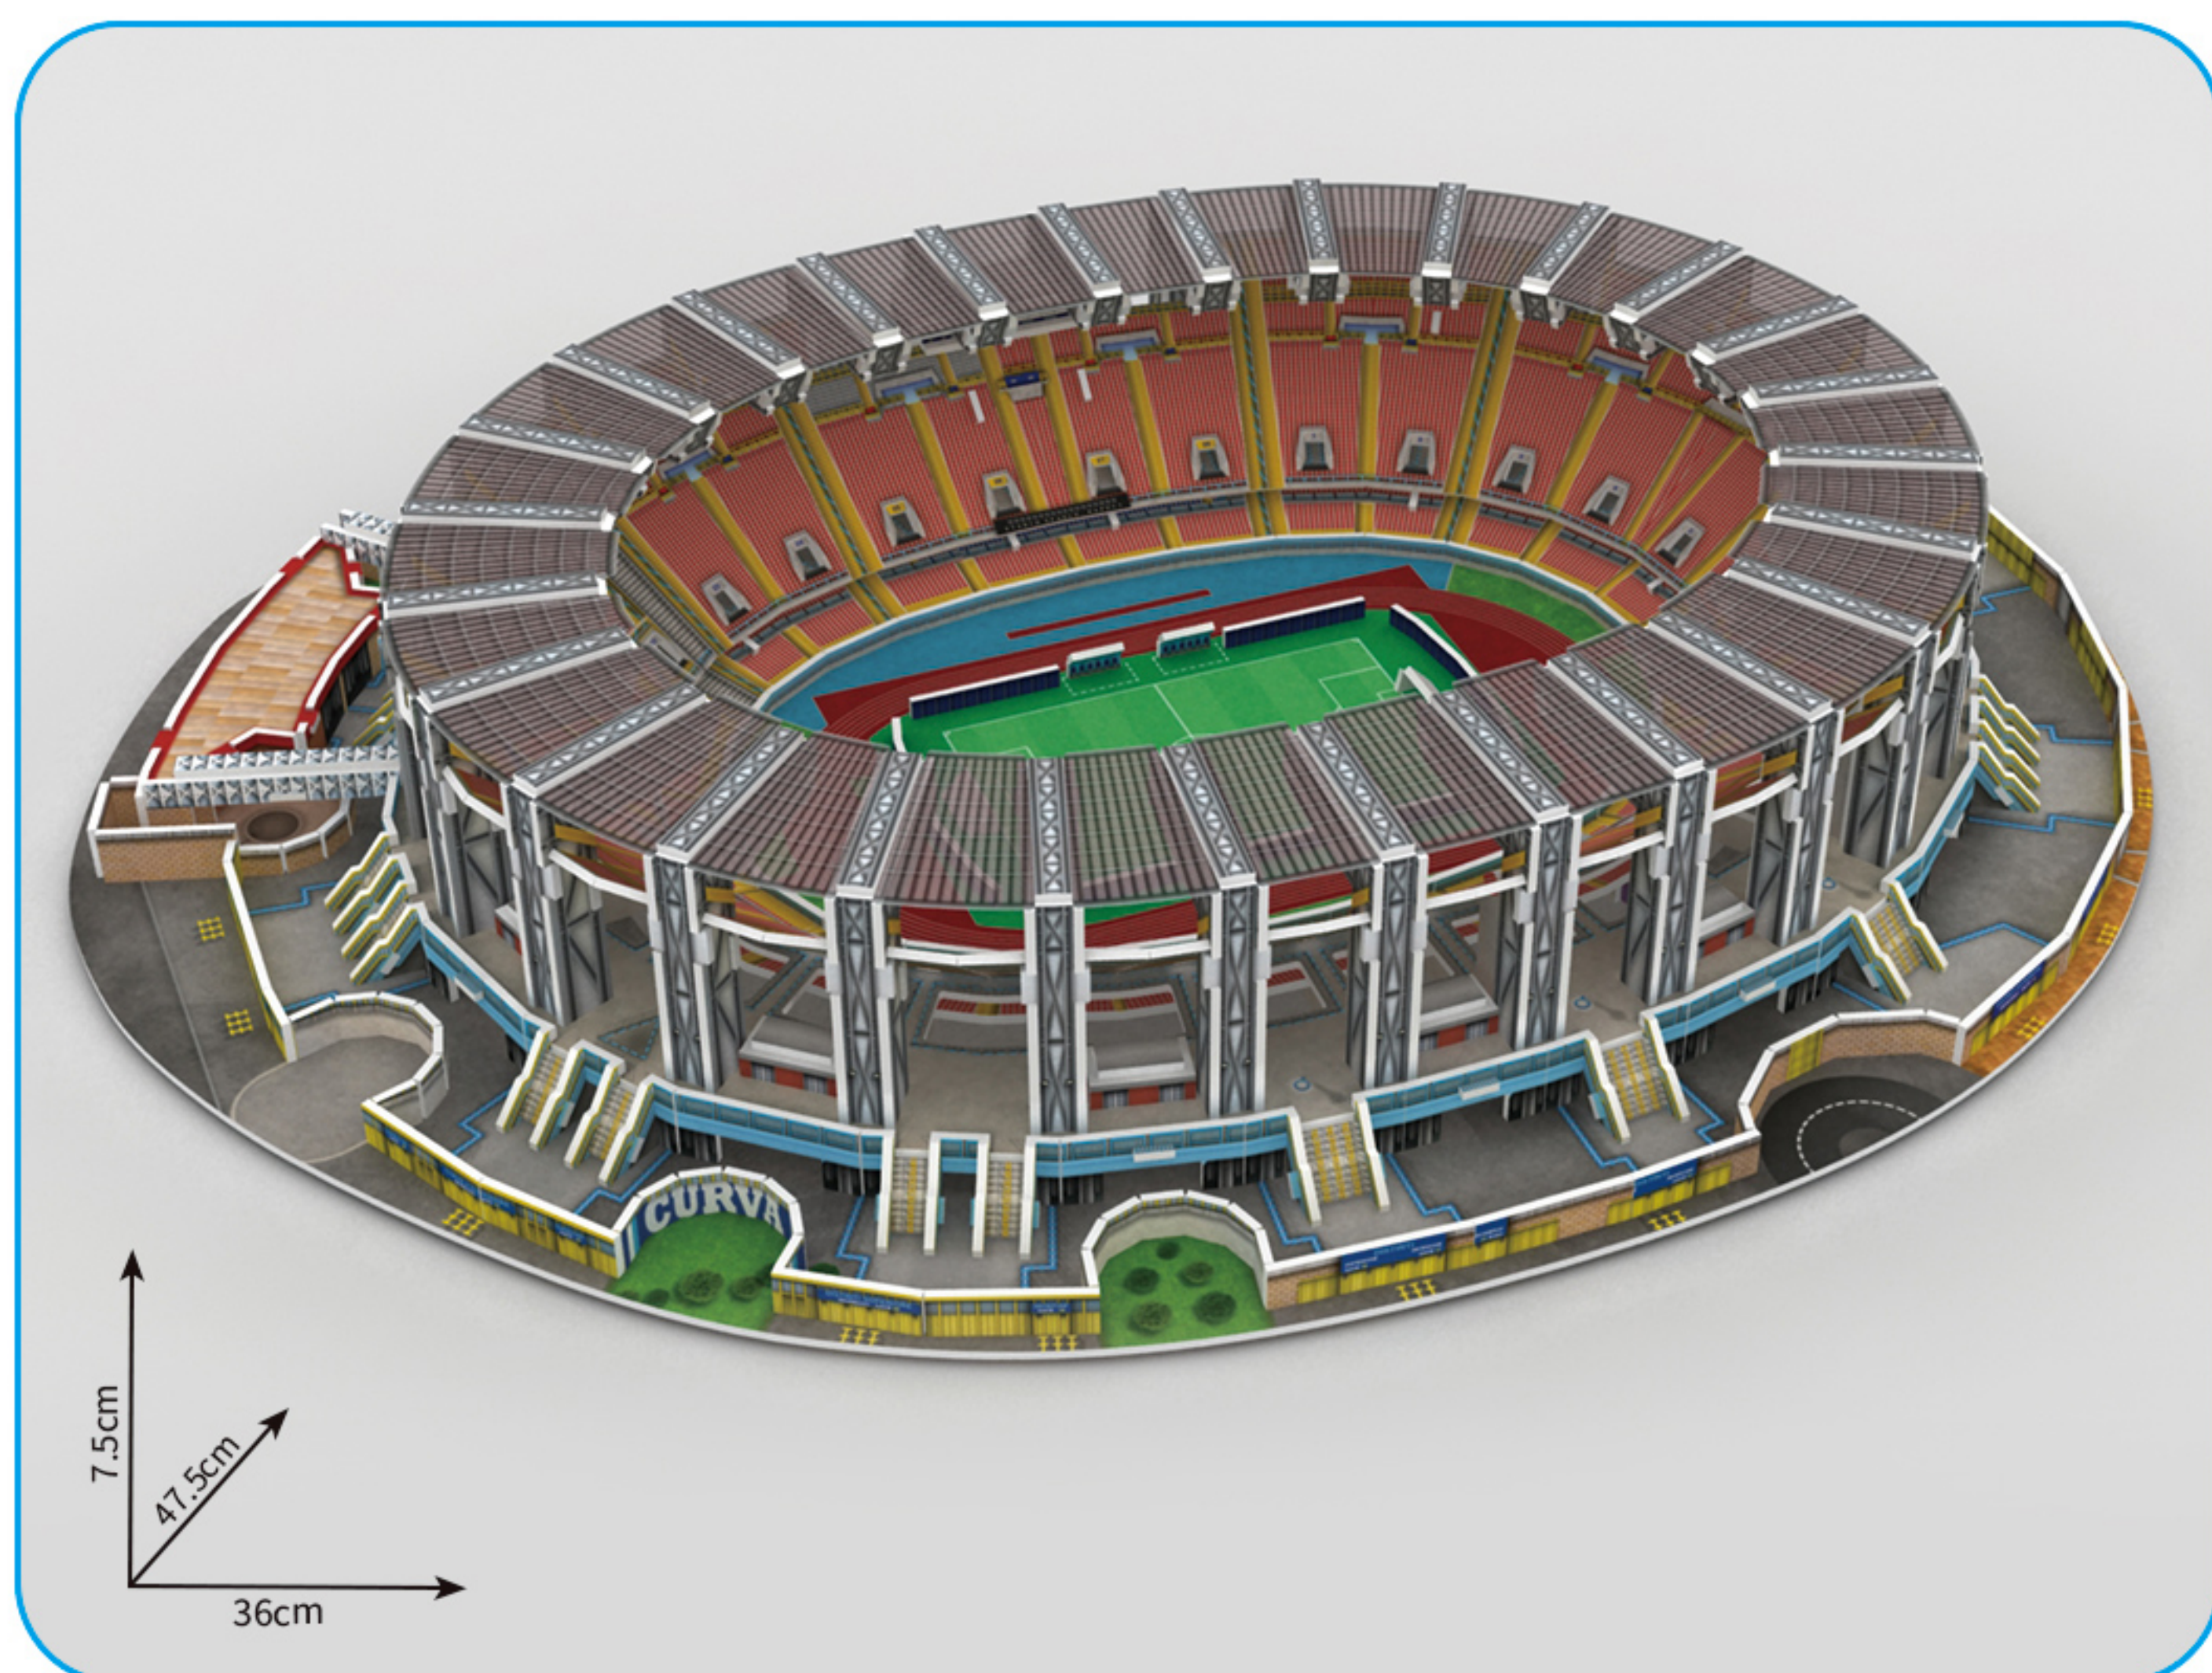

### CITY OF MANCHESTER STADIUM 曼城球场

货号 / ITEM NO. : ZC-F007 成品尺寸 / MODEL SIZE: 46.5 × 39 × 12cm

FOB SHANTOU : - MOQ : 3000PCS

片材尺寸及片数 SHEET SIZE & QTY : 28cm × 19cm / 12片 (sheets)

### ESTADIO AZTECA 墨西哥阿兹台克球场

货号 / ITEM NO. : ZC-F008 成品尺寸 / MODEL SIZE: 35 × 33.5 × 8cm

FOB SHANTOU : - MOQ : 3000PCS

片材尺寸及片数 SHEET SIZE & QTY : 28cm × 19cm / 12片 (sheets)